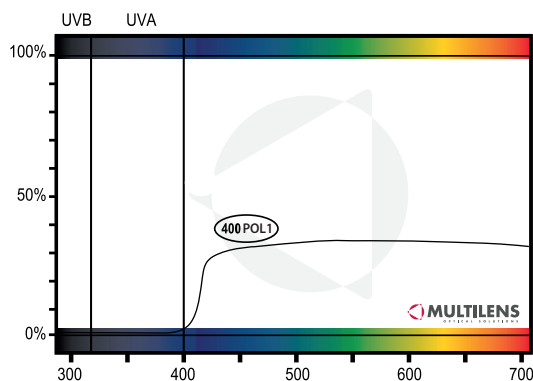

FILTRO FOTOSELETTIVO 400nm Base 6 PC

400nm

Codice articolo:	M31240S
Categoria:	Cat. 1
Adatto alla guida:	SI
Trattamento:	AR interno incluso

400nm Polarizzato Light

Codice articolo:	M31540S
Categoria:	Cat. 2
Adatto alla guida:	SI
Trattamento:	AR interno incluso

400nm Polarizzato Dark

Codice articolo:	M31600S
Categoria:	Cat. 3
Adatto alla guida:	SI
Trattamento:	AR interno incluso