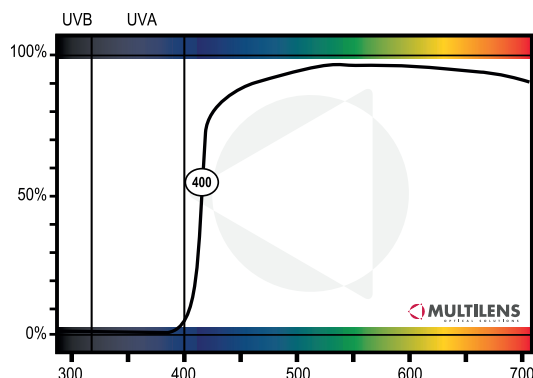

FILTRO FOTOSELETTIVO 400nm Base 6 PC

400nm

Codice articolo:	M31240S
Categoria:	Cat. 1
Adatto alla guida:	SI
Trattamento:	AR interno incluso

400nm Polarizzato Light

Codice articolo:	M31540S
Categoria:	Cat. 2
Adatto alla guida:	SI
Trattamento:	AR interno incluso

400nm Polarizzato Dark

Codice articolo:	M31600S
Categoria:	Cat. 3
Adatto alla guida:	SI
Trattamento:	AR interno incluso